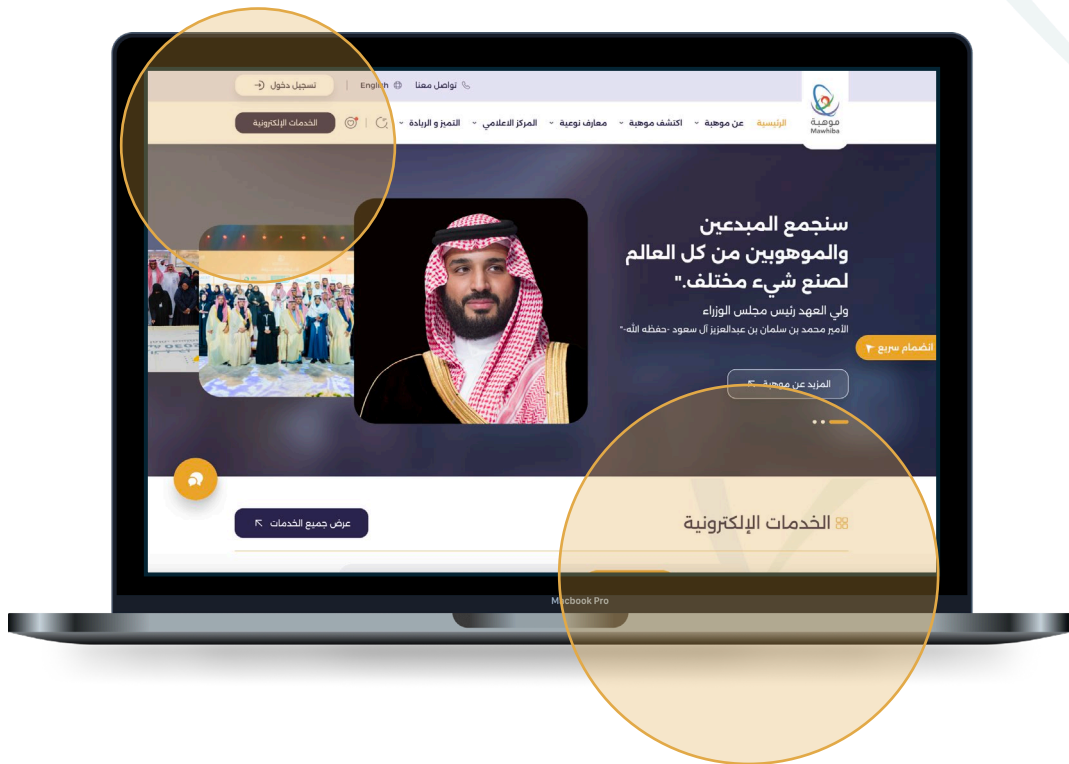

دليل المستخدم: الطالب

مسابقة موهوب

الوصول للخدمة

عن طريق تطبيق الجوال

عن طريق الموقع الإلكتروني

يمكنك التسجيل بالموقع الإلكتروني عن طريق أي جهاز لوجي
او كمبيوتر شخصي والذهاب لموقع

www.mawhiba.org

الخطوات

1

الدخول بحسابك على موقع
موهبة وتصفح قائمة الخدمات

2

الوصول للتسجيل في الخدمة
وطلب المشاركة

3

تقديم طلب المشاركة والتسجيل

4

تأكيد البيانات الشخصية
والتعليمية والإقرار على الشروط

5

حدد الاختبار المطلوب

6

الدفع وسداد الرسوم

نتمنى لكم تجربة رقمية مميزة

خطوات التسجيل

1 الدخول عبر موقع موهبة www.mawhiba.org

- من الصفحة الرئيسية يمكنك اختيار زر "الخدمات الإلكترونية".

ملاحظة ✓

يلزم أن يكون تم فتح التسجيل في الخدمة للتمكن من الوصول لصفحة التسجيل كما يمكنك الدخول مباشرة عن طريق الرابط المرسل إليك عبر الرسالة النصية أو البريد الإلكتروني المرسل إليك

2 الوصول للتسجيل في خدمة : مسابقة موهوب