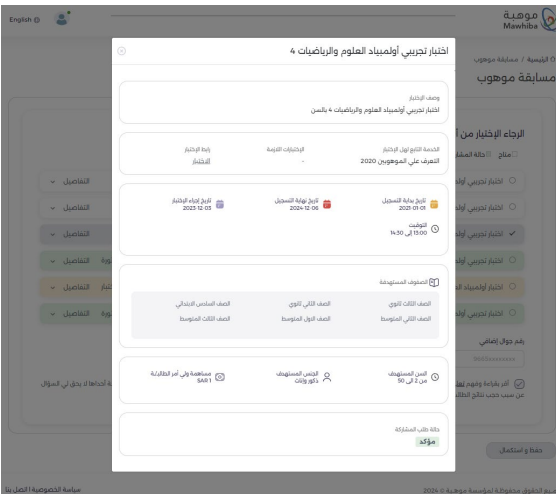

ملاحظة ✓

يلزم أن يكون تم فتح التسجيل في الخدمة للتمكن من الوصول لصفحة التسجيل كما يمكنك الدخول مباشرة عن طريق الرابط المرسل إليك عبر الرسالة النصية أو البريد الإلكتروني المرسل إليك

2 الوصول للتسجيل في خدمة : مسابقة موهوب

• في شاشة الخدمات الإلكترونية
اضغط على رابط الخدمة

3 تقديم "طلب التسجيل"

• في شاشة تفاصيل الخدمة اضغط على زر (**التسجيل**)

4 قم بتأكيد بياناتك الشخصية والتعليمية

- في هذه الخطوة تظهر بياناتك الشخصية ومعلومات الاتصال للتأكد من صحتها وتحديثها.
- ويلزمك تحديث بياناتك التعليمية.
- ثم قم بالموافقة على الإقرار بصحة البيانات .. ثم الضغط على زر (**تأكيد**)

5 حدد الاختبار المطلوب من التخصصات المتاحة

- ستظهر لك شاشة قائمة بالاختبارات حسب التخصصات المتاحة .. قم باختيار الاختبار الذي ترغب التسجيل فيه .. بعد ذلك اضغط على زر (**ارسال**)

- يمكنك قبل الارسال الضغط على "تفاصيل" أمام كل اختبار للاطلاع على تفاصيل ومعلومات عن الاختبار.