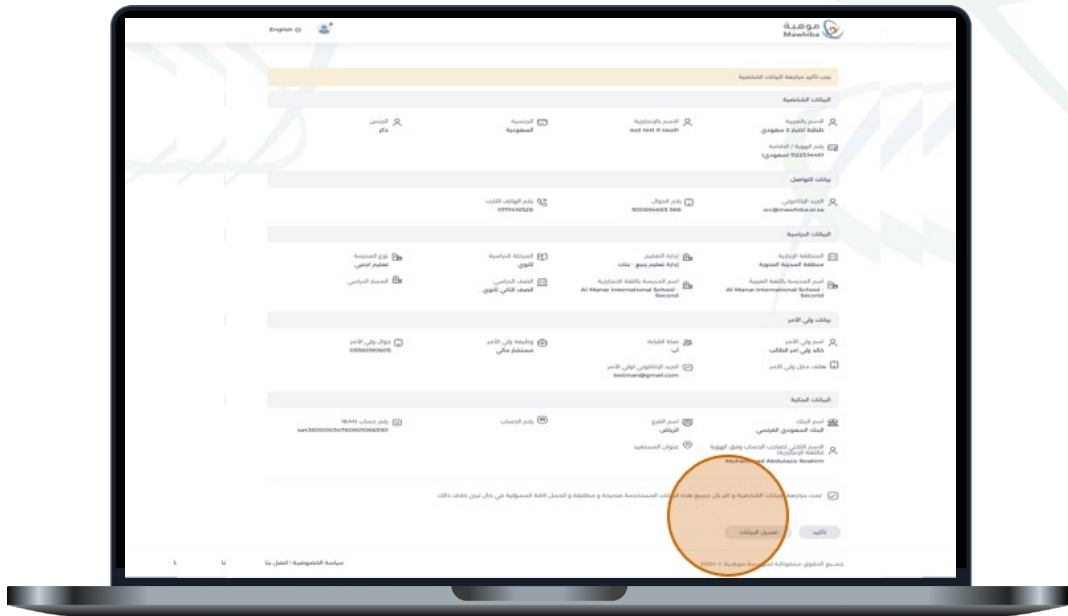

ملاحظة ✓

يلزم أن يكون تم فتح التسجيل في الخدمة للتمكن من الوصول لصفحة التسجيل كما يمكنك الدخول مباشرة عن طريق الرابط المرسل إليك عبر الرسالة النصية أو البريد الإلكتروني المرسل إليك

2 الوصول للتسجيل في خدمة : مسابقة موهوب

• في شاشة الخدمات الإلكترونية
اضغط على رابط الخدمة

3 تقديم "طلب التسجيل"

• في شاشة تفاصيل الخدمة اضغط على زر (**التسجيل**)

4 قم بتأكيد بياناتك الشخصية والتعليمية

- في هذه الخطوة تظهر بياناتك الشخصية ومعلومات الاتصال للتأكد من صحتها وتحديثها.
- ويلزمك تحديث بياناتك التعليمية.
- ثم قم بالموافقة على الإقرار بصحة البيانات .. ثم الضغط على زر (**تأكيد**)

5 حدد الاختبار المطلوب من التخصصات المتاحة

- ستظهر لك شاشة قائمة بالاختبارات حسب التخصصات المتاحة .. قم باختيار الاختبار الذي ترغب التسجيل فيه .. بعد ذلك اضغط على زر (**ارسال**)

- يمكنك قبل الارسال الضغط على "تفاصيل" أمام كل اختبار للاطلاع على تفاصيل ومعلومات عن الاختبار.