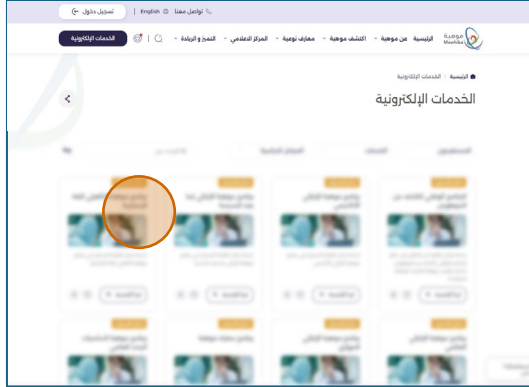

دليل المستخدم: الطالب

مسابقة موهوب

الوصول للخدمة

عن طريق تطبيق الجوال

عن طريق الموقع الإلكتروني

يمكنك التسجيل بالموقع الإلكتروني عن طريق أي جهاز لوجي
او كمبيوتر شخصي والذهاب لموقع

www.mawhiba.org

الخطوات

1

الدخول بحسابك على موقع
موهبة وتصفح قائمة الخدمات

2

الوصول للتسجيل في الخدمة
وطلب المشاركة

3

تقديم طلب المشاركة والتسجيل

4

تأكيد البيانات الشخصية
والتعليمية والإقرار على الشروط

5

حدد الاختبار المطلوب

6

الدفع وسداد الرسوم

نتمنى لكم تجربة رقمية مميزة

خطوات التسجيل

1 الدخول عبر موقع موهبة www.mawhiba.org

- من الصفحة الرئيسية يمكنك اختيار زر "الخدمات الإلكترونية".

ملاحظة ✓

يلزم أن يكون تم فتح التسجيل في الخدمة للتمكن من الوصول لصفحة التسجيل كما يمكنك الدخول مباشرة عن طريق الرابط المرسل إليك عبر الرسالة النصية أو البريد الإلكتروني المرسل إليك

2 الوصول للتسجيل في خدمة : مسابقة موهوب